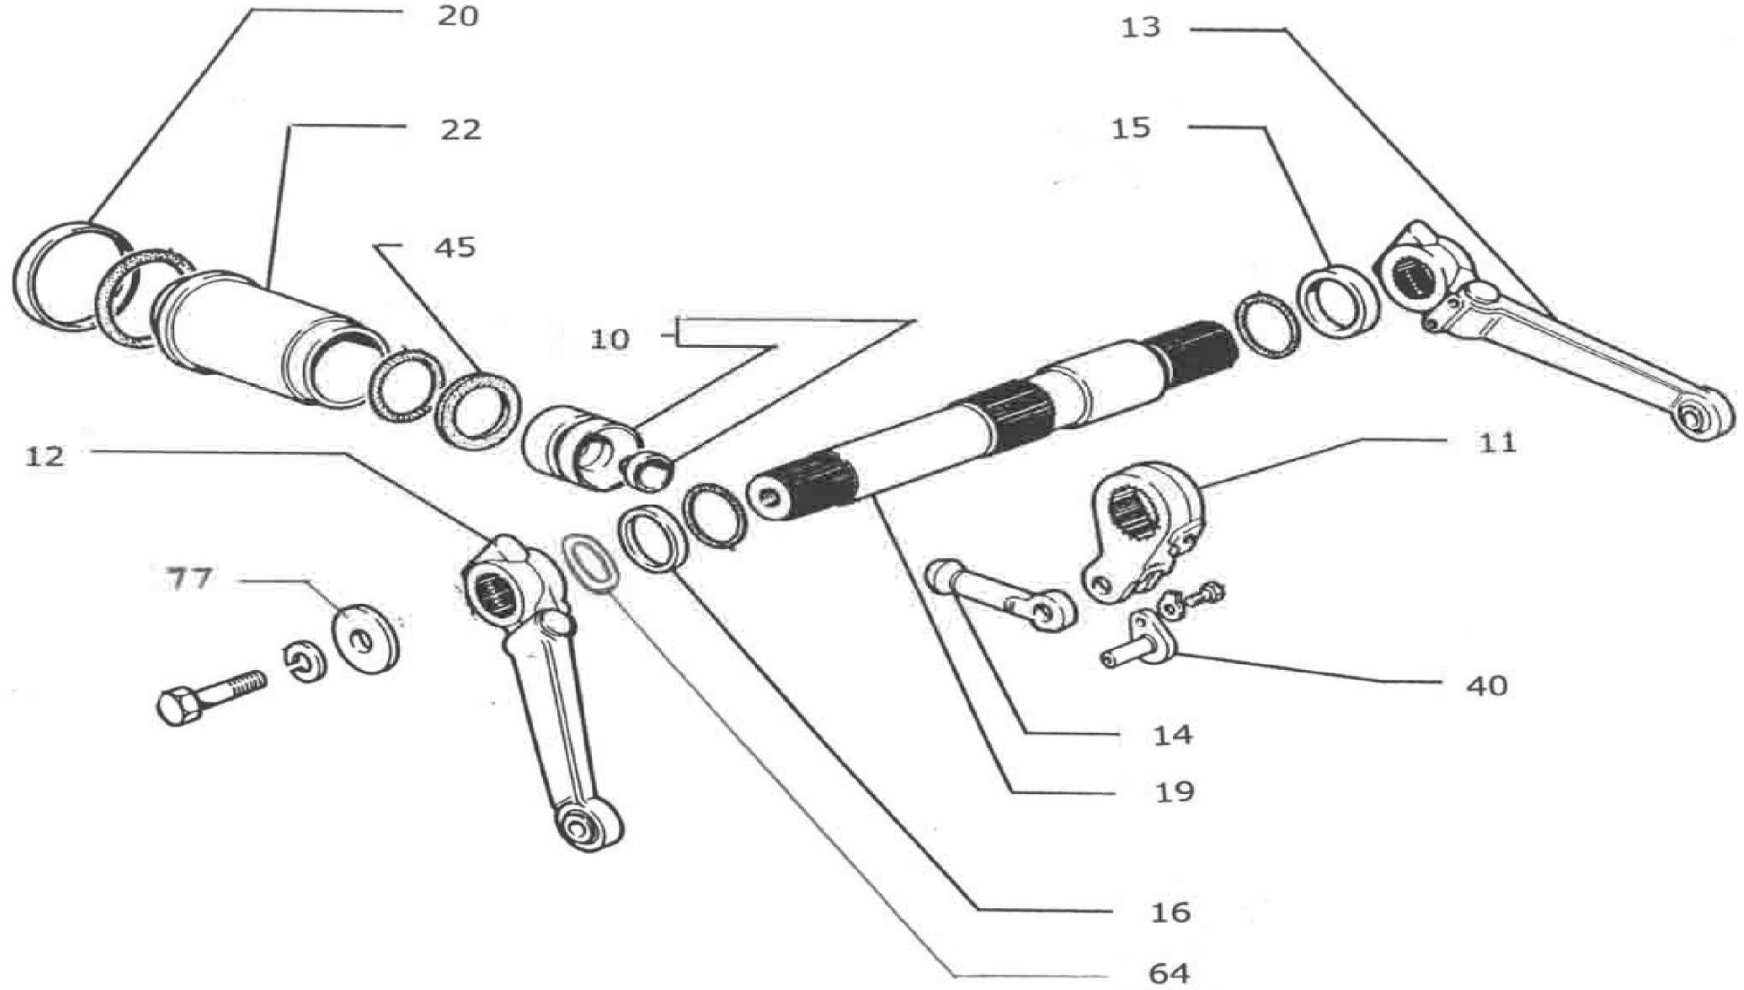

HİDROLİK KALDIRICI PARÇALARI LİSTESİ

FIAT 54C (480-640-5546-6546) HİDROLİK KALDIRICI PARÇALARI