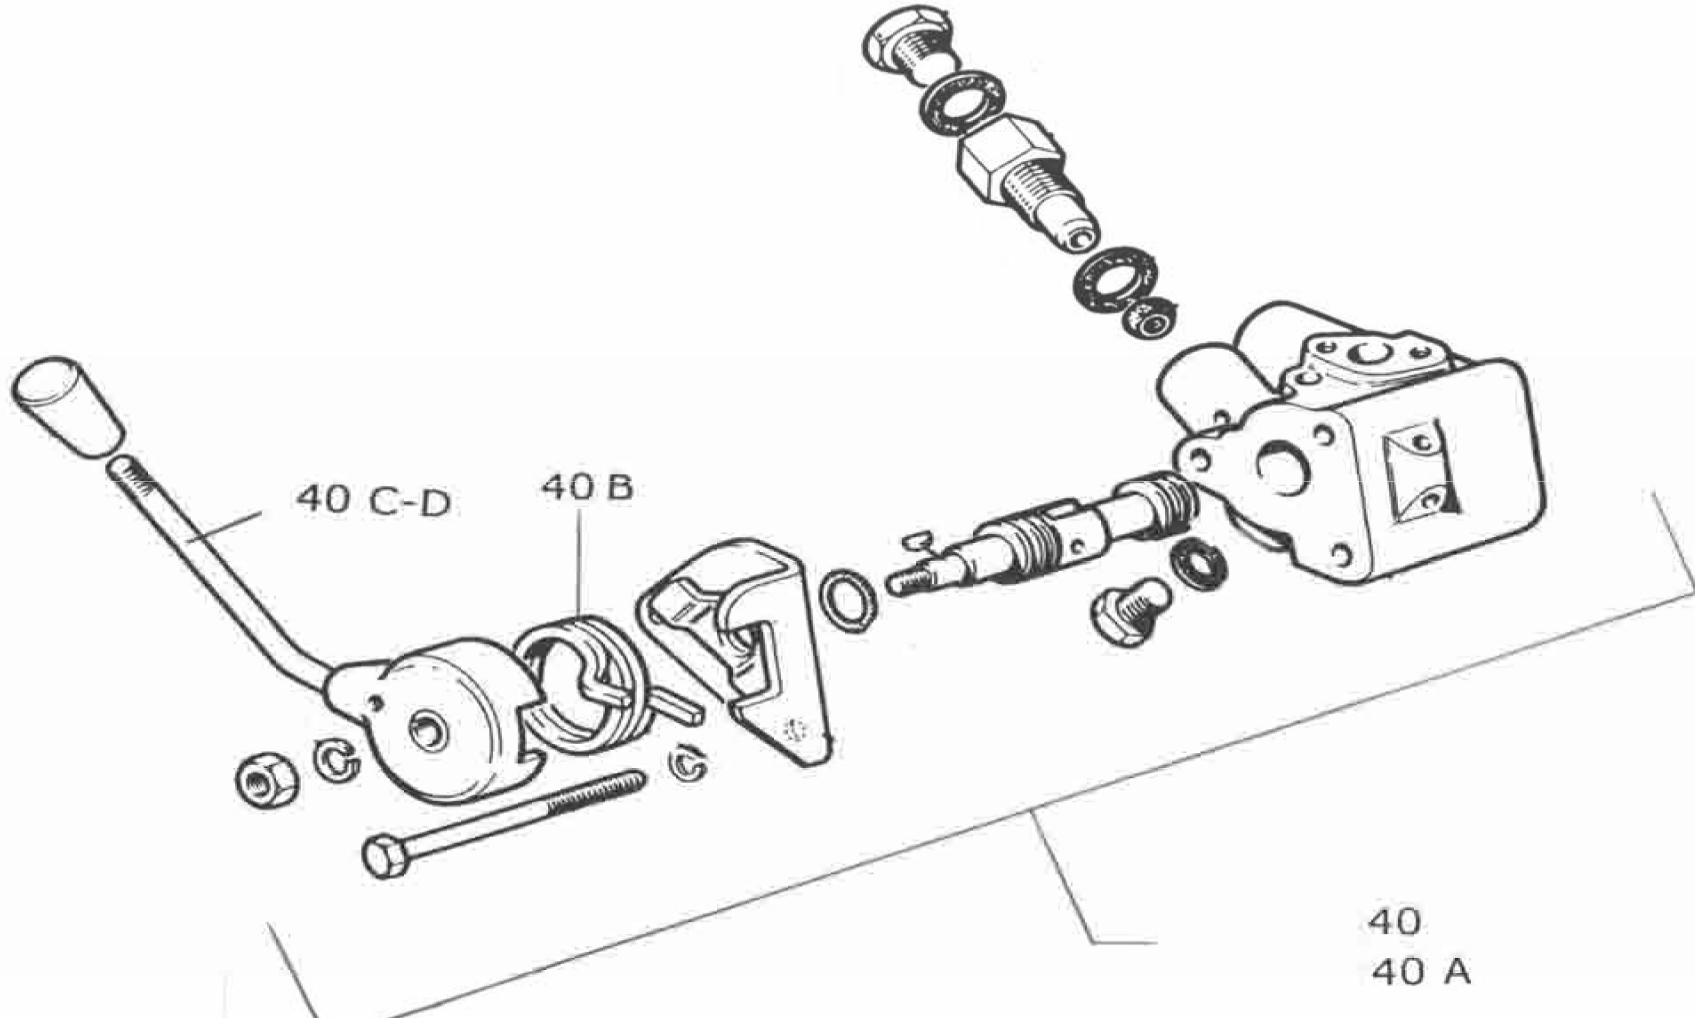

FIAT 54C (480-640-5546-6546) HİDROLİK KALDIRICI PARÇALARI

FIAT 54C (480-640-5546-6546) HİDROLİK KALDIRICI PARÇALARI

480 / 640 / 46 SERİSİ FIAT TRAKTÖR HİDROLİK KALDIRICI PARÇALARI LİSTESİ

ŞEMA NO	FIAT NO	HEMA NO	PARÇA ADI
1	10306371	SP1232004	TAPA
2	4960415	01064065109	HASSASİYET KOLU
3	5085472	01054610600	GÖVDE (* HK546906M)
4	4981437	01064011100	ARKA KAPAK
5	4981442	01064051400	MUSLUK KUMANDA KOLU
6	4981446	01064052100	KUMANDA KOLU
7	4981447	01064052200	MUSLUK KUMANDA KOLU
8	4981450	01064055300	MAKARA KUMANDA SEKTÖRÜ
9	4981452	01064056000	SEÇİCİ KOL
10	4981457	01064061200	PİSTON
11	4981459	01064080300	İÇ KOL
12	4981481	01064081000	DIŞ KOL (SOL)
13	4981483	01064081100	DIŞ KOL (SAĞ)
14	4981484	01064081200	PİSTON KOLU
15	4981488	01064083800	ANA MİL BİLEZİĞİ
16	4981489	01064083900	ANA MİL BİLEZİĞİ
17	4982379	01054611100	ARKA KAPAK
18	4983102	01064057000	KUMANDA MUHAFAZASI
19	4998814	01064680800	ANA MİL
20	4999412	01064061001	LASTİK HALKA MUHAFAZASI

ŞEMA NO	FIAT NO	HEMA NO	PARÇA ADI
21	5103511	01154600200	HİDROLİK KALDIRICI (KOMPLE)
22	5105648	01064060801	GÖMLEK
23	5131420	01054656000	SEÇİCİ KOL
24	559923	01064012500	ARKA KAPAK CONTASI
25	559948	01064040900	DİSTRİBÜTÖR YAYI
26	559952	01064045000	TAPA
27	559970	01064051100	YAY
28	559983	01064053000	LASTİK HALKA
29	566559	01064050700	YAY ÇANAĞI
30	566583	01064055400	KOL
31	566594	01064055600	KOL (KOMPLE)
32	566604	01064082800	REAKSİYON MESNET MİLİ
33	566864	01064065500	BALATA
34	14326001	SP1230002	TAPA
35	567861	01064056300	YAY
36	571601	01064046300	CONTA
37	574923	01064012600	CONTA
38	576493	01064011900	KULBÜTÖR TAHDİT CIVATASI
39	582092	01054683100	REAKSİYON MESNEDİ
40	588771	06664070000	DAMPER VALFİ
40A	5088259	06605670000	DAMPER VALFİ
40B	5080131	01064072900	YAY
40C	5080132	01064071300	KOL
40D	5088257	06264071300	KOL