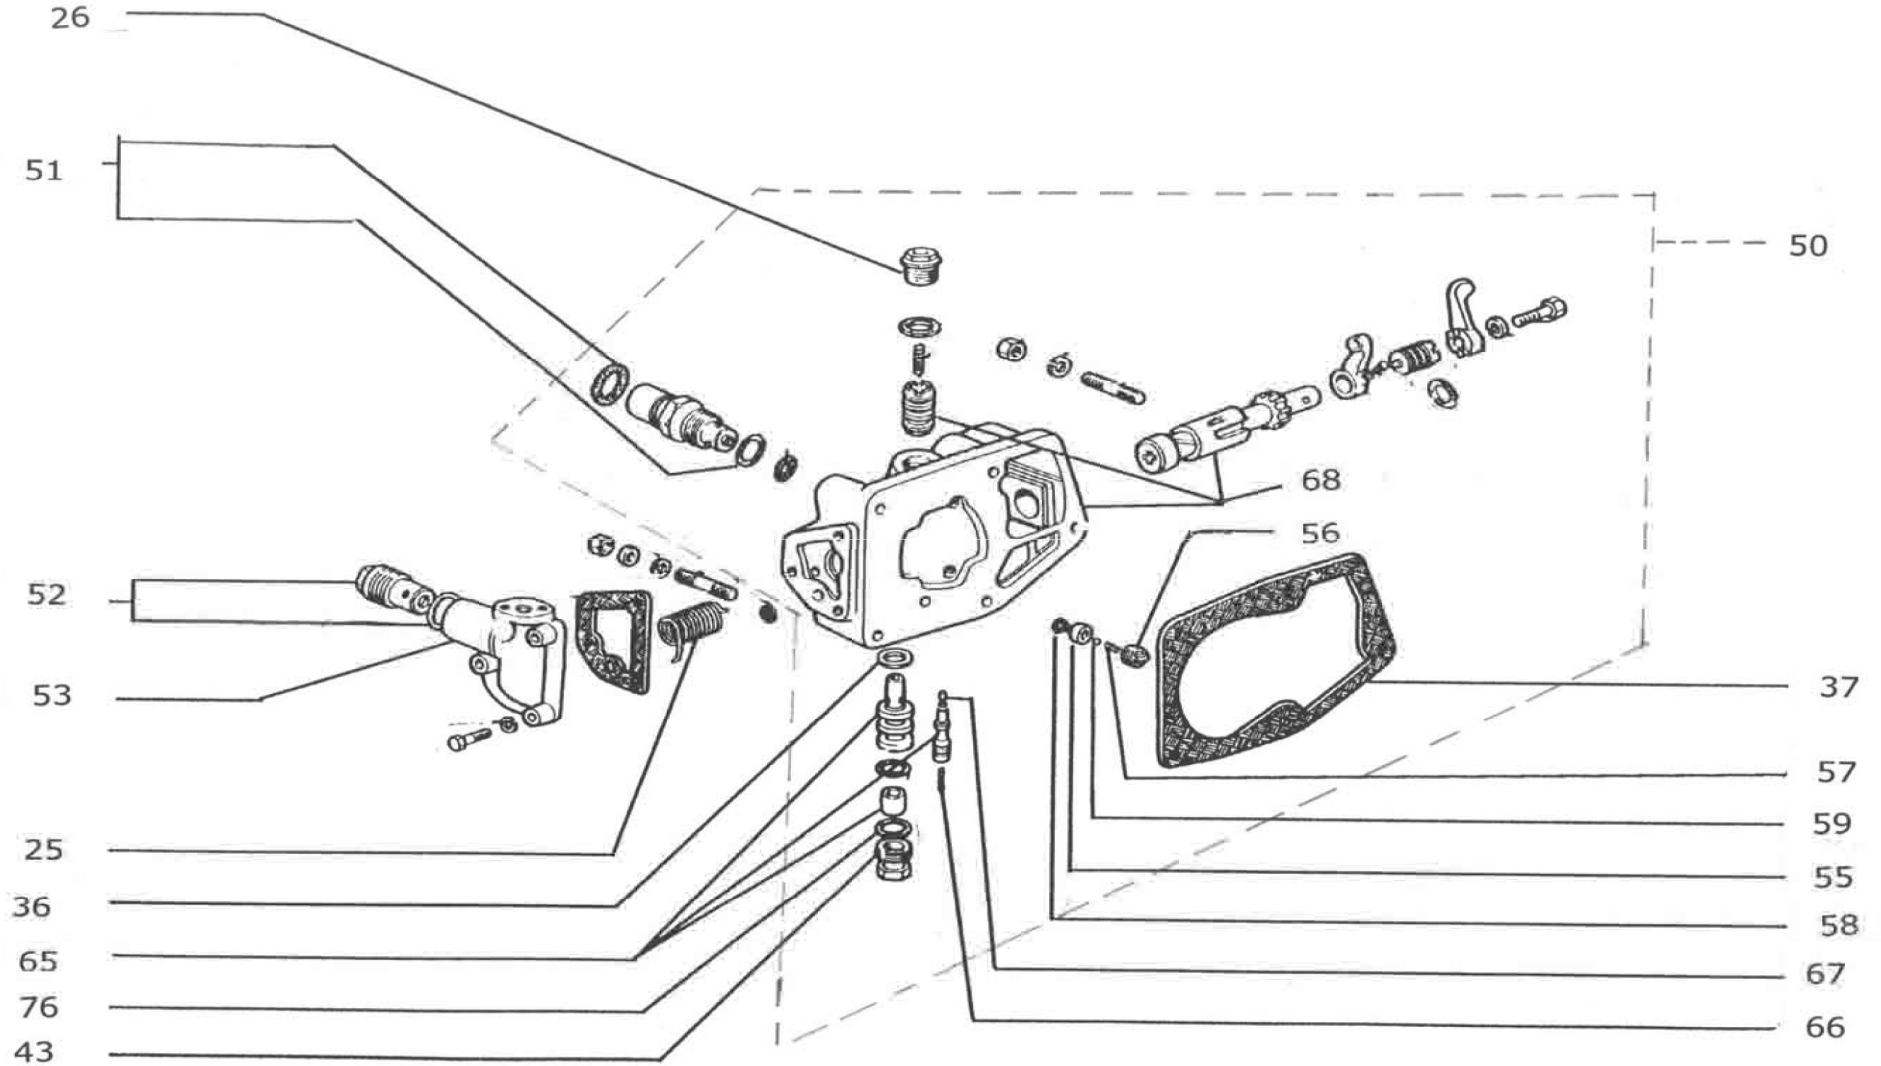

FIAT 54C (480-640-5546-6546) HİDROLİK KALDIRICI PARÇALARI