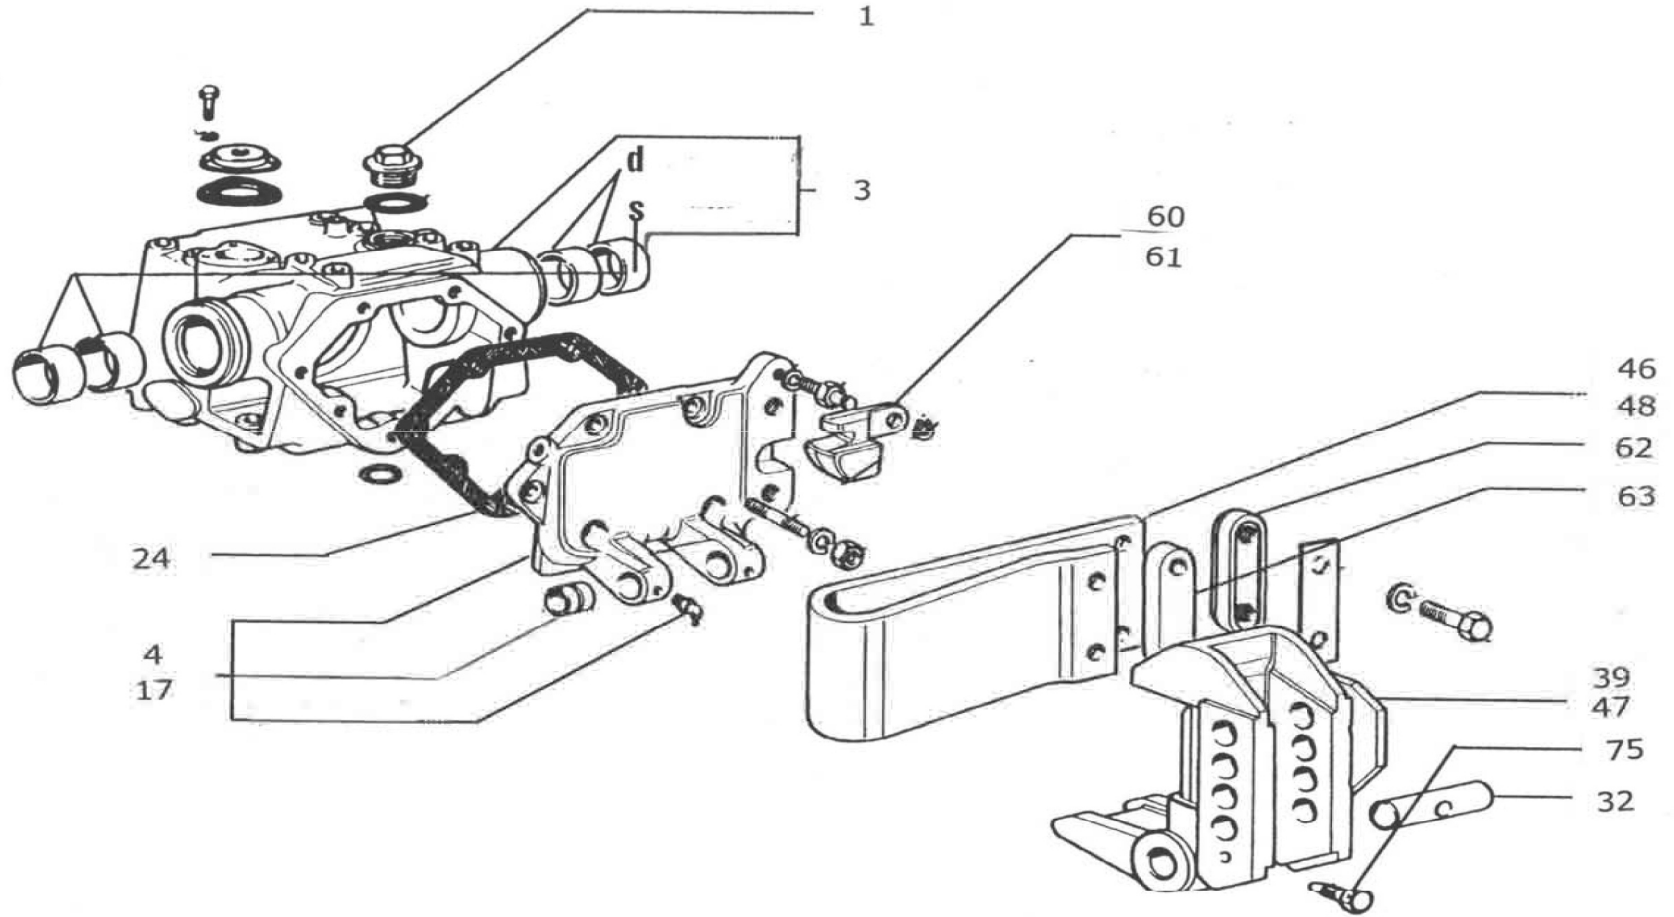

FIAT 54C (480-640-5546-6546) HİDROLİK KALDIRICI PARÇALARI