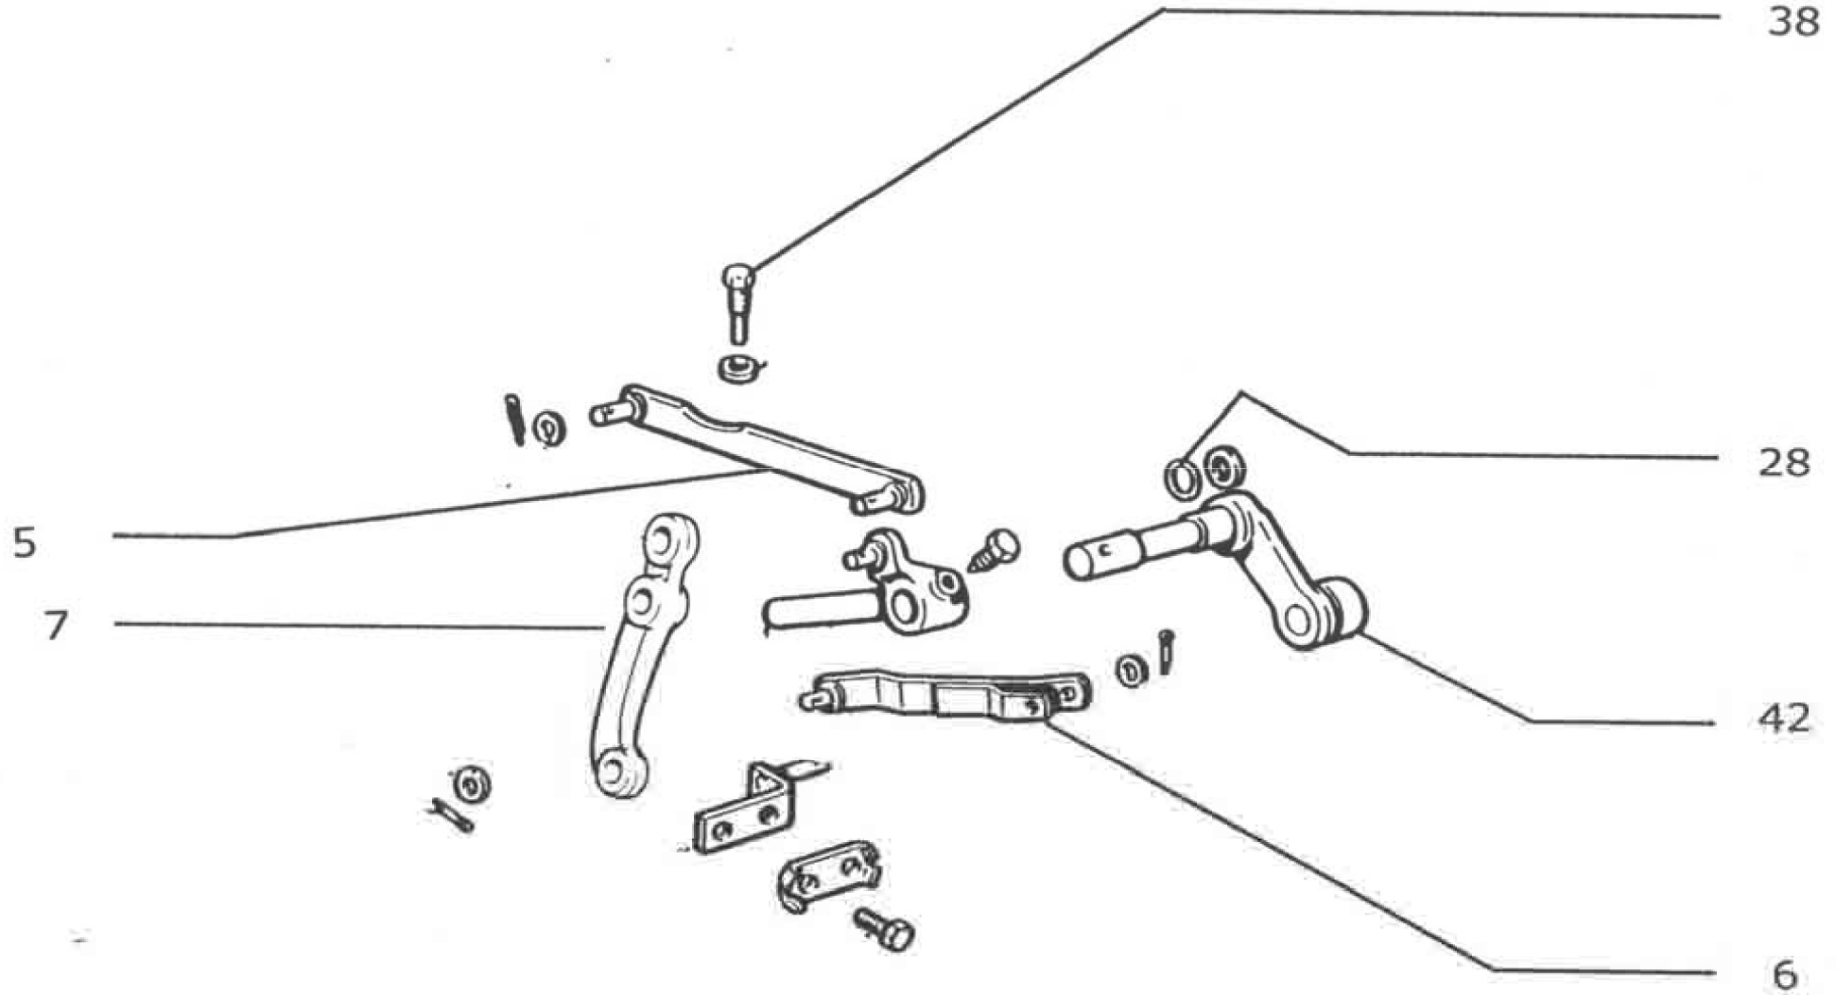

FIAT 54C (480-640-5546-6546) HİDROLİK KALDIRICI PARÇALARI

FIAT 54C (480-640-5546-6546) HİDROLİK KALDIRICI PARÇALARI

480 / 640 / 46 SERİSİ FIAT TRAKTÖR HİDROLİK KALDIRICI PARÇALARI LİSTESİ

ŞEMA NO	FIAT NO	HEMA NO	PARÇA ADI
1	10306371	SP1232004	TAPA
2	4960415	01064065109	HASSASİYET KOLU
3	5085472	01054610600	GÖVDE (* HK546906M)
4	4981437	01064011100	ARKA KAPAK
5	4981442	01064051400	MUSLUK KUMANDA KOLU
6	4981446	01064052100	KUMANDA KOLU
7	4981447	01064052200	MUSLUK KUMANDA KOLU
8	4981450	01064055300	MAKARA KUMANDA SEKTÖRÜ
9	4981452	01064056000	SEÇİCİ KOL
10	4981457	01064061200	PİSTON
11	4981459	01064080300	İÇ KOL
12	4981481	01064081000	DIŞ KOL (SOL)
13	4981483	01064081100	DIŞ KOL (SAĞ)
14	4981484	01064081200	PİSTON KOLU
15	4981488	01064083800	ANA MİL BİLEZİĞİ
16	4981489	01064083900	ANA MİL BİLEZİĞİ
17	4982379	01054611100	ARKA KAPAK
18	4983102	01064057000	KUMANDA MUHAFAZASI
19	4998814	01064680800	ANA MİL
20	4999412	01064061001	LASTİK HALKA MUHAFAZASI

ŞEMA NO	FIAT NO	HEMA NO	PARÇA ADI
21	5103511	01154600200	HİDROLİK KALDIRICI (KOMPLE)
22	5105648	01064060801	GÖMLEK
23	5131420	01054656000	SEÇİCİ KOL
24	559923	01064012500	ARKA KAPAK CONTASI
25	559948	01064040900	DİSTRİBÜTÖR YAYI
26	559952	01064045000	TAPA
27	559970	01064051100	YAY
28	559983	01064053000	LASTİK HALKA
29	566559	01064050700	YAY ÇANAĞI
30	566583	01064055400	KOL
31	566594	01064055600	KOL (KOMPLE)
32	566604	01064082800	REAKSİYON MESNET MİLİ
33	566864	01064065500	BALATA
34	14326001	SP1230002	TAPA
35	567861	01064056300	YAY
36	571601	01064046300	CONTA
37	574923	01064012600	CONTA
38	576493	01064011900	KULBÜTÖR TAHDİT CIVATASI
39	582092	01054683100	REAKSİYON MESNEDİ
40	588771	06664070000	DAMPER VALFİ
40A	5088259	06605670000	DAMPER VALFİ
40B	5080131	01064072900	YAY
40C	5080132	01064071300	KOL
40D	5088257	06264071300	KOL